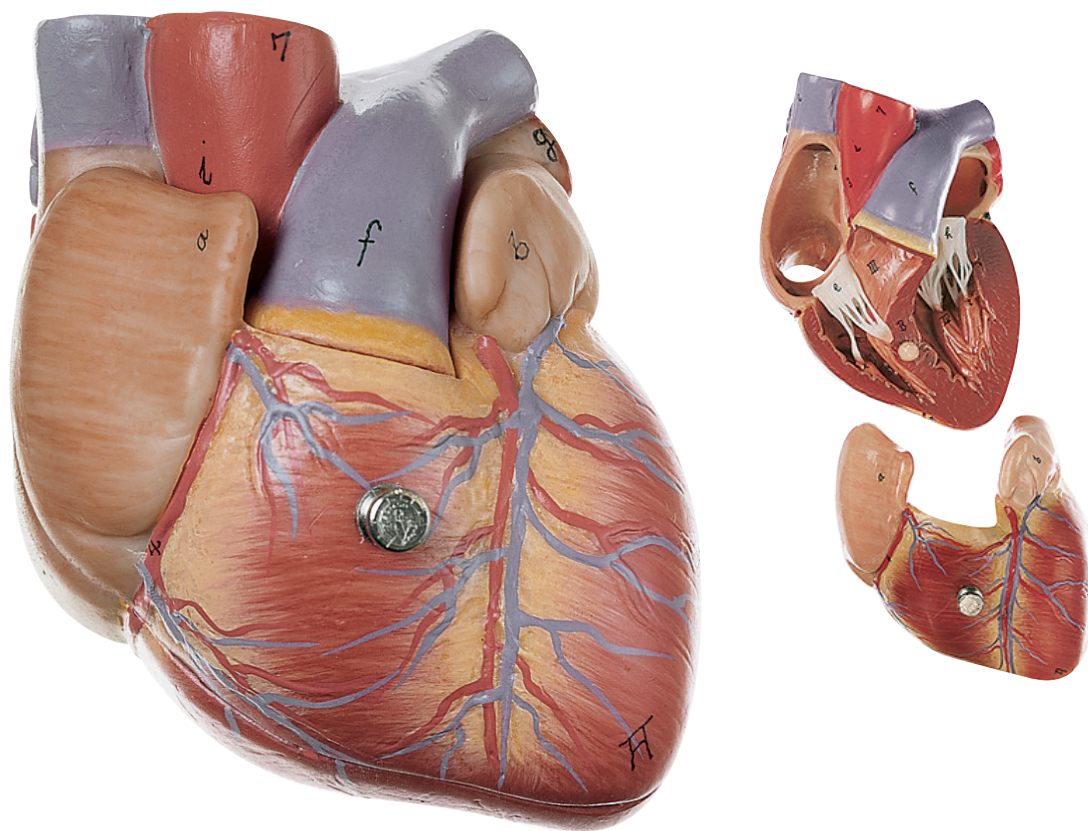

ANATOMÍA

Órganos del aparato circulatorio

Nuestro Modelo es la Naturaleza

SOMSO Modelle

HS 2 • CORAZÓN

3/4 de tamaño natural, de SOMSO-PLAST®. Mediante líneas de corte se puede retirar la pared anterior de los ventrículos y las aurículas. Representación de las válvulas atrioventriculares y semilunares. En total 2 piezas.

Altura 12 cm, anchura 9 cm, profundidad 7 cm, peso 0,3 kg