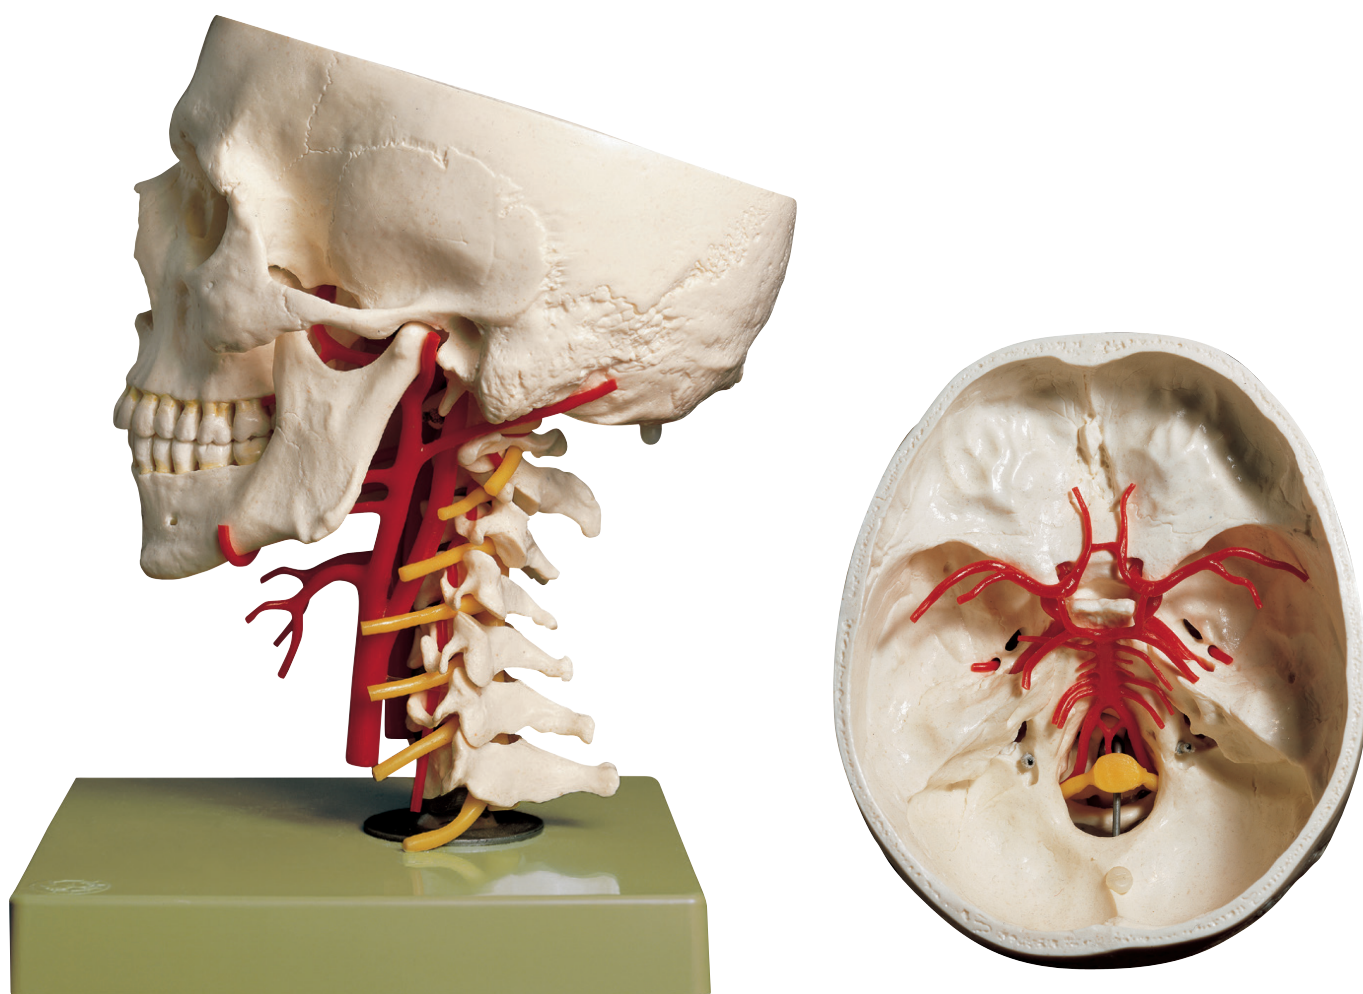

# ANATOMÍA

## Preparaciones óseas artificiales

Nuestro Modelo es la Naturaleza

SOMSO Modelle

DESDE 1876

### QS 65/6 • BASE DEL CRÁNEO CON ARTERIAS

Modelado del natural, de SOMSO-PLAST®, consta de base del cráneo, mandíbula y columna vertebral cervical con nervios. Representación de las arterias del cuello con el paso a través de la base del cráneo, con énfasis en la arteria basilar, con círculo arterial cerebral de Willis completo. No desmontable. Móvil, sobre soporte con peana verde. Altura 27 cm, anchura 18 cm, profundidad 20 cm, peso 1,2 kg