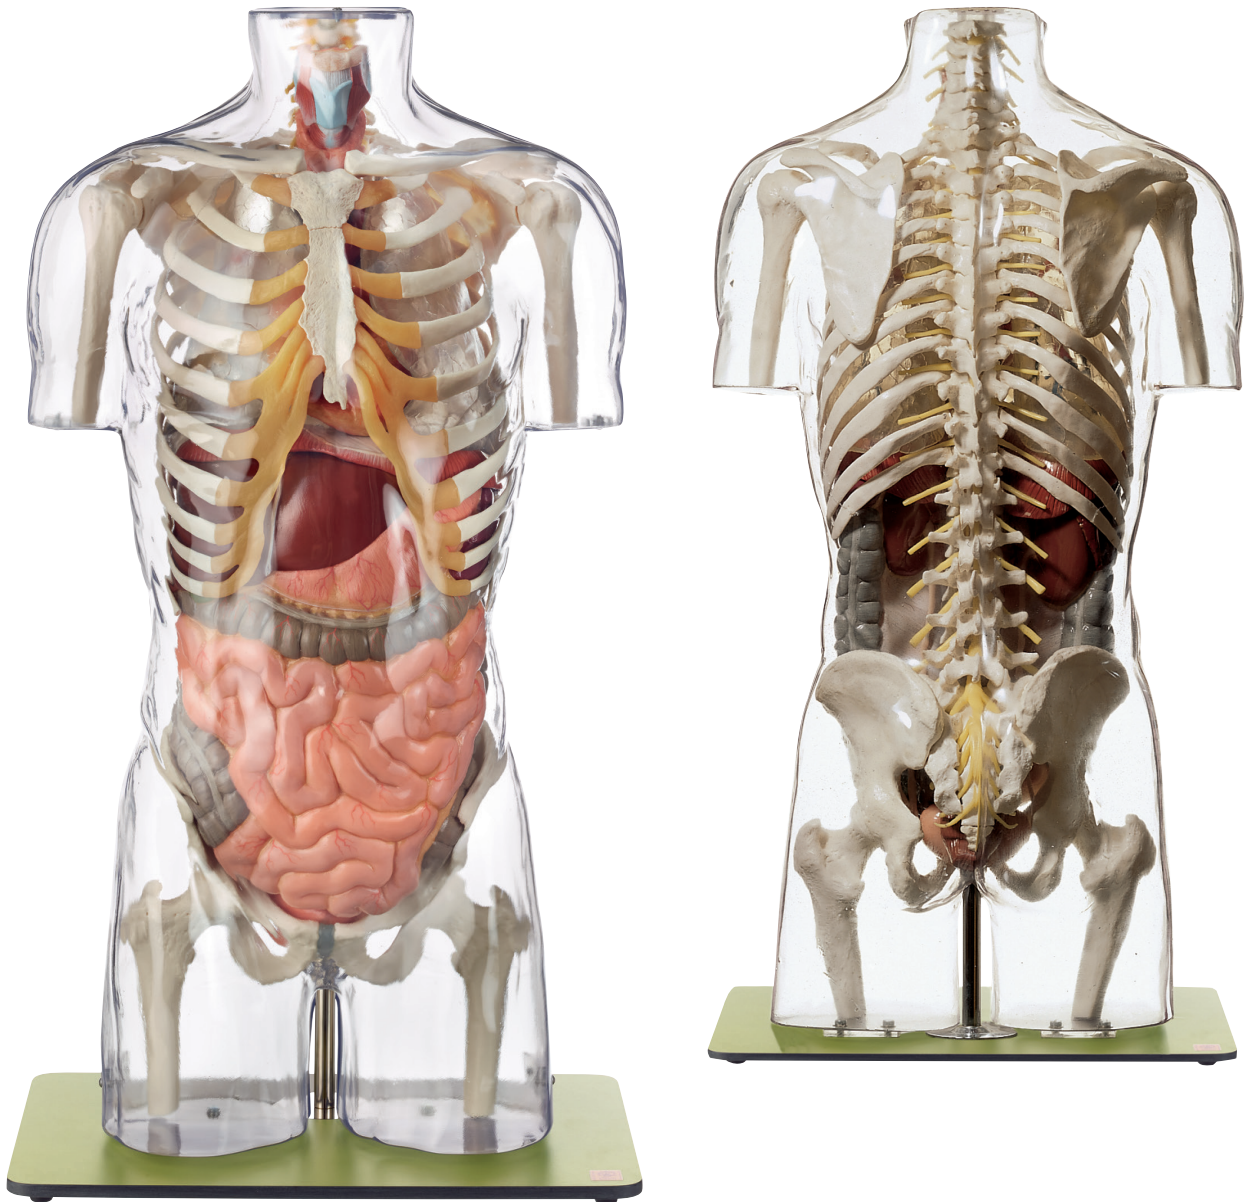

ANATOMIE

Transparente Torsomodelle

Unser Vorbild ist die Natur

SEIT 1876

AS 9 • TRANSPARENTES TORSOMODELL OHNE KOPF

natürliche Größe, aus Spezialkunststoff.

Das transparente Modell zeigt das Skelettsystem in Verbindung mit der Topographie der Eingeweide.

Unzerlegbar, auf grünem Sockel.

Höhe 87 cm (Torso 83 cm), Breite 46 cm, Tiefe 30 cm, Gewicht 14,1 kg.