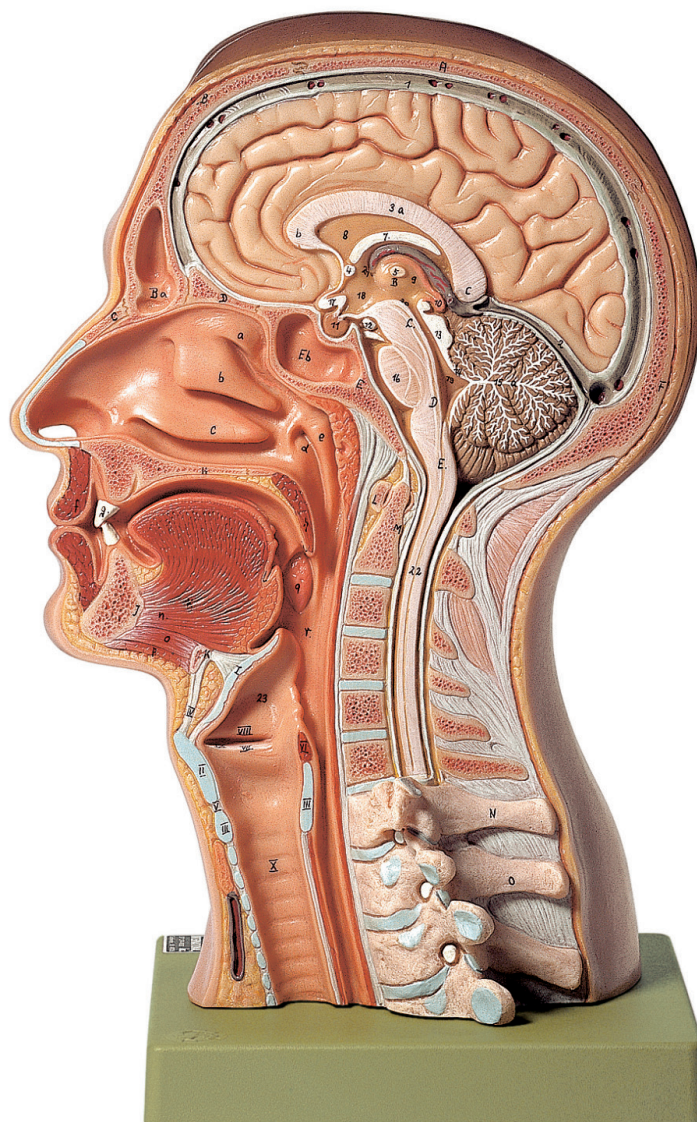

# ANATOMÍA

## Cabeza y sistema nervioso

Nuestro Modelo es la Naturaleza

SOMSO Modelle

### BS 17 • MODELO DE LA CABEZA

A tamaño natural, de SOMSO-PLAST®. El modelo muestra el corte mediano con modelado parcialmente plástico de las vértebras cervicales. No desmontable. Sobre peana verde.

Altura 36 cm, anchura 18 cm, profundidad 23 cm, peso 1,95 kg