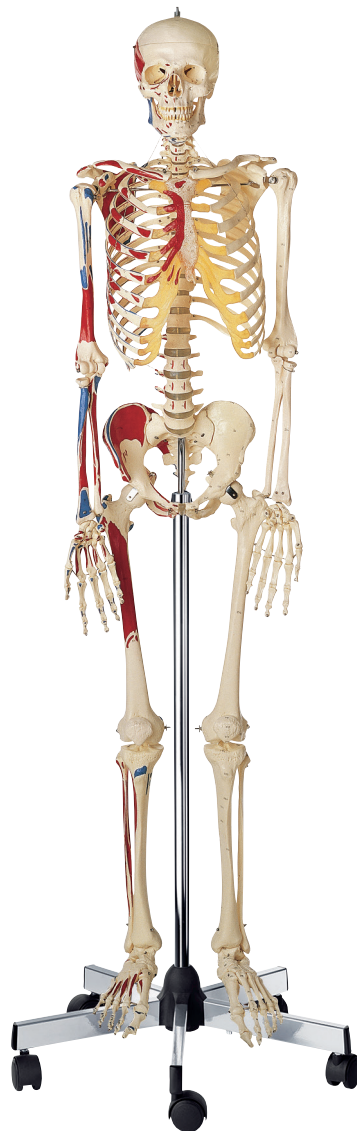

ANATOMÍA

Preparaciones óseas artificiales

Nuestro Modelo es la Naturaleza

SOMSO Modelle

QS 10/9 • ESQUELETO HUMANO ARTIFICIAL

masculino, modelado del natural, de SOMSO-PLAST®. Reproducción realista de la estructura ósea en todos los detalles anatómicos. Cráneo con bóveda craneana extraíble y mandíbula. Articulaciones montadas de forma móvil, extremidades superiores e inferiores extraíbles. Los pies derecho e izquierdo se pueden soltar de la pierna. En la mitad derecha están marcadas en color las superficies de origen e inserción de los principales músculos desde la cabeza hasta el pie. En la mitad izquierda están numerados los huesos individuales. Montado erguido sobre soporte con ruedas. Con funda contra el polvo.

Altura 180 cm, (esqueleto 170 cm), anchura 55 cm, profundidad 55 cm, peso 11 kg