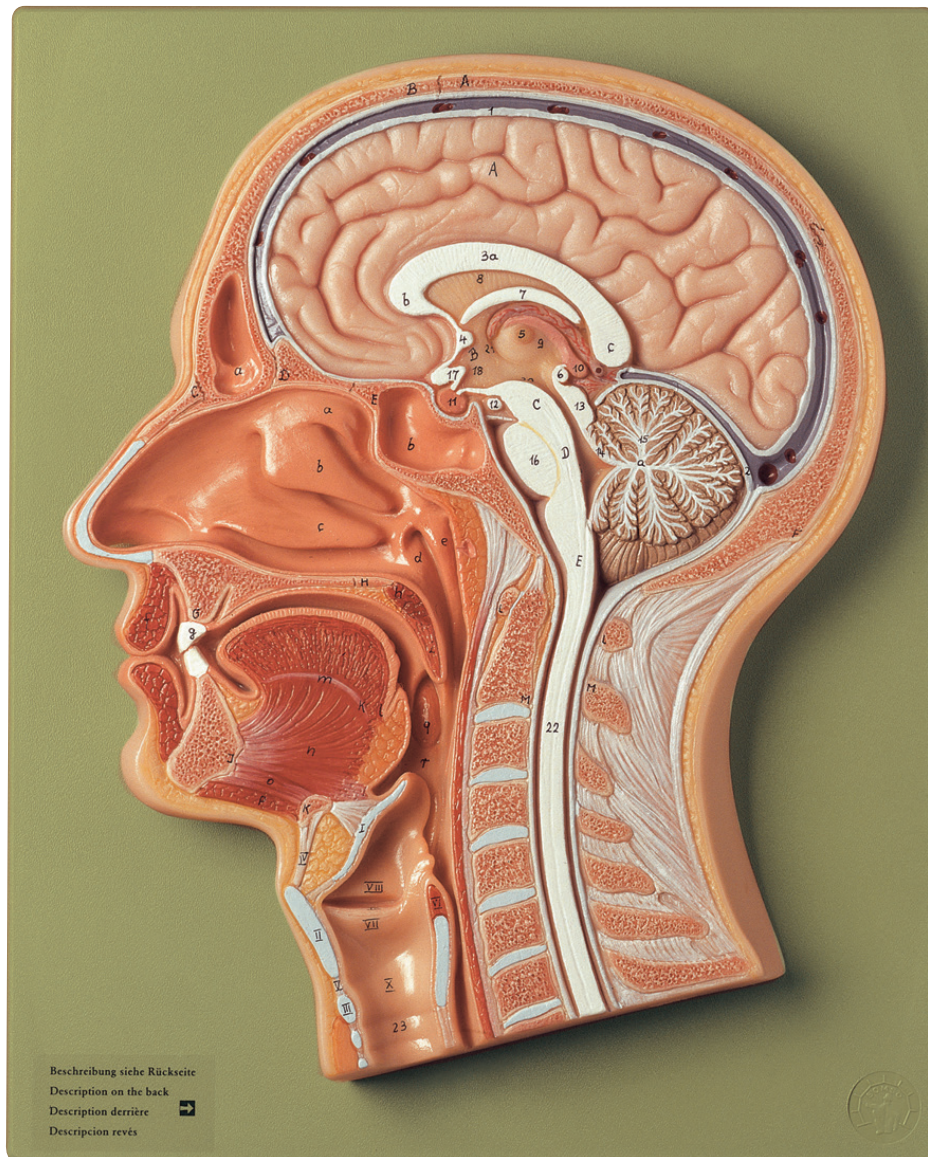

# ANATOMÍA

## Cabeza y sistema nervioso

Nuestro Modelo es la Naturaleza

SOMSO Modelle

### BS 6/1 • CORTE MEDIANO DE LA CABEZA

A tamaño natural, de SOMSO-PLAST®. No desmontable, sobre placa base verde.

Altura 32 cm, anchura 25,5 cm, profundidad 4,5 cm, peso 1,1 kg