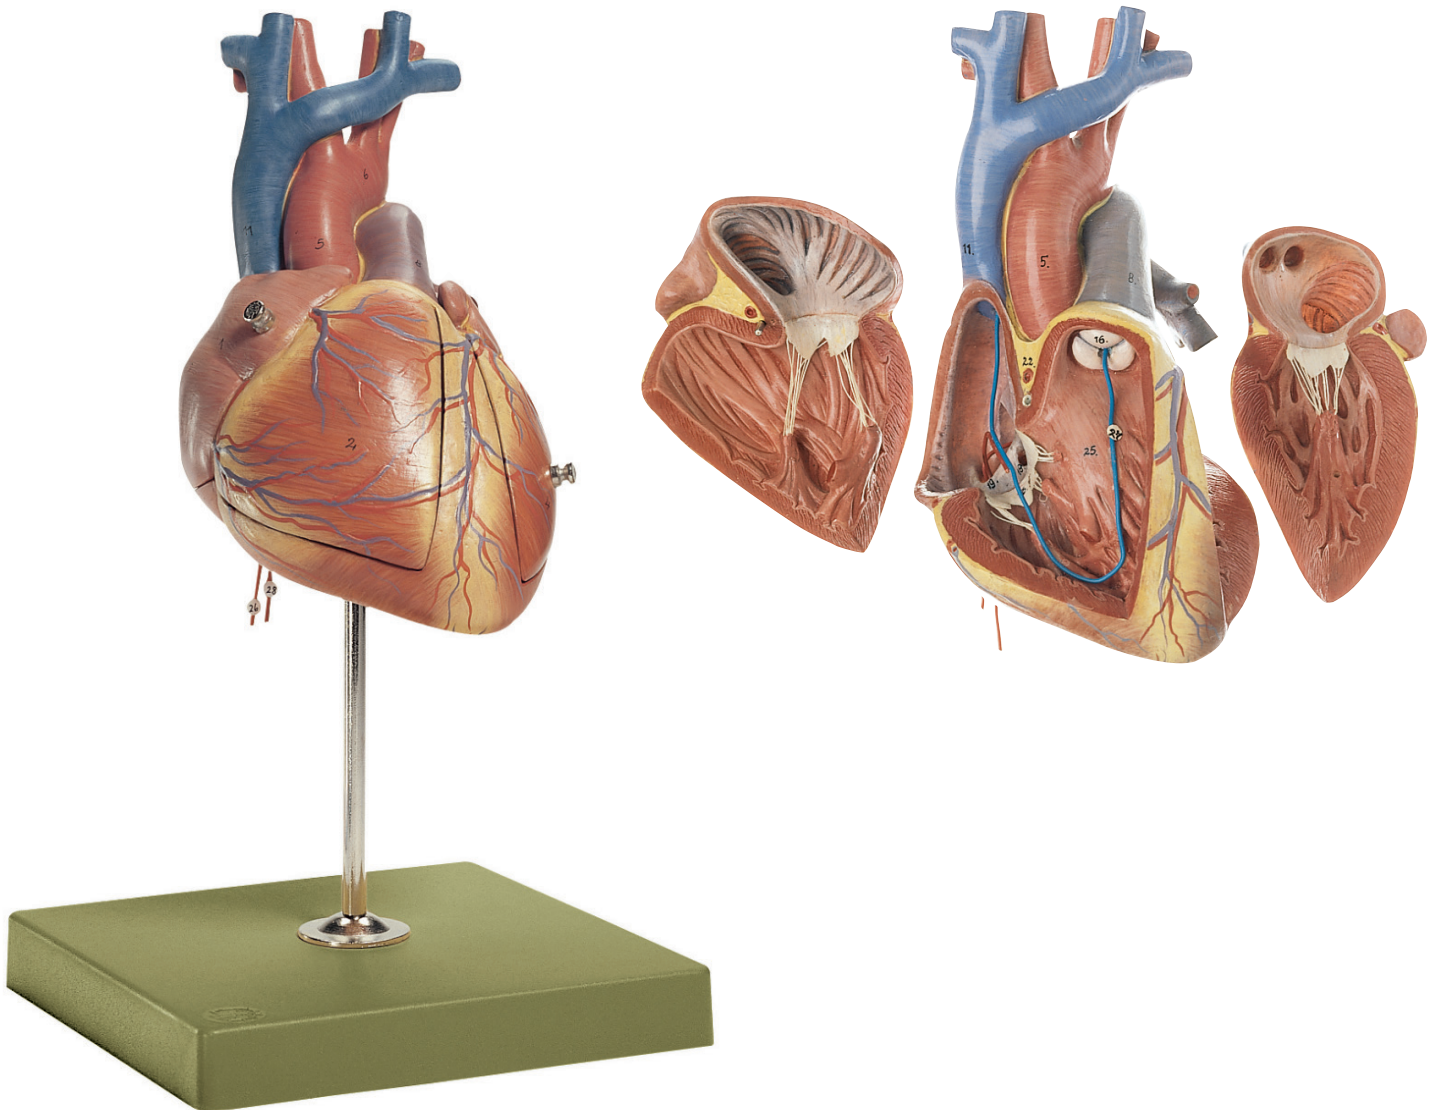

ANATOMÍA

Órganos del aparato circulatorio

Nuestro Modelo es la Naturaleza

SOMSO Modelle

HS 24 • CORAZÓN FETAL

Aprox. 3 a 4 aumentos, de SOMSO-PLAST®.

El modelo representa el corazón de un feto en las últimas semanas de la gestación. Se muestran las rutas de circulación de la sangre. En total 3 piezas. Sobre soporte con peana verde.

Altura 33 cm, anchura 18 cm, profundidad 18 cm, peso 1 kg