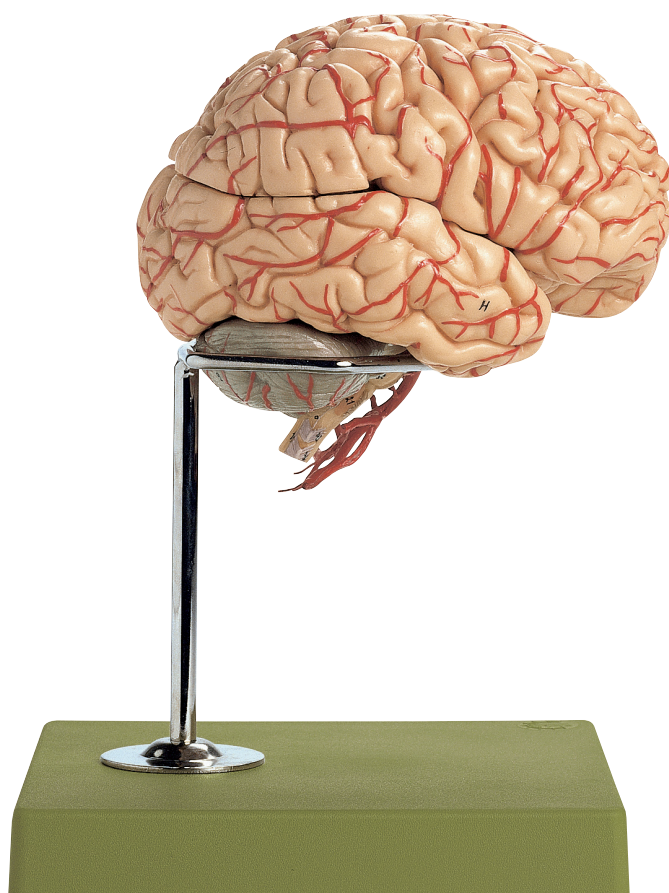

ANATOMÍA

Cabeza y sistema nervioso

Nuestro Modelo es la Naturaleza

SOMSO Modelle

BS 23/1 • CEREBRO CON ARTERIAS

A tamaño natural, de SOMSO-PLAST®. Ejecución como BS 23, pero montado en posición normal.

En total desmontable en 9 piezas. Sobre soporte con peana verde.

Altura 27 cm, anchura 18 cm, profundidad 19 cm, peso 1,54 kg