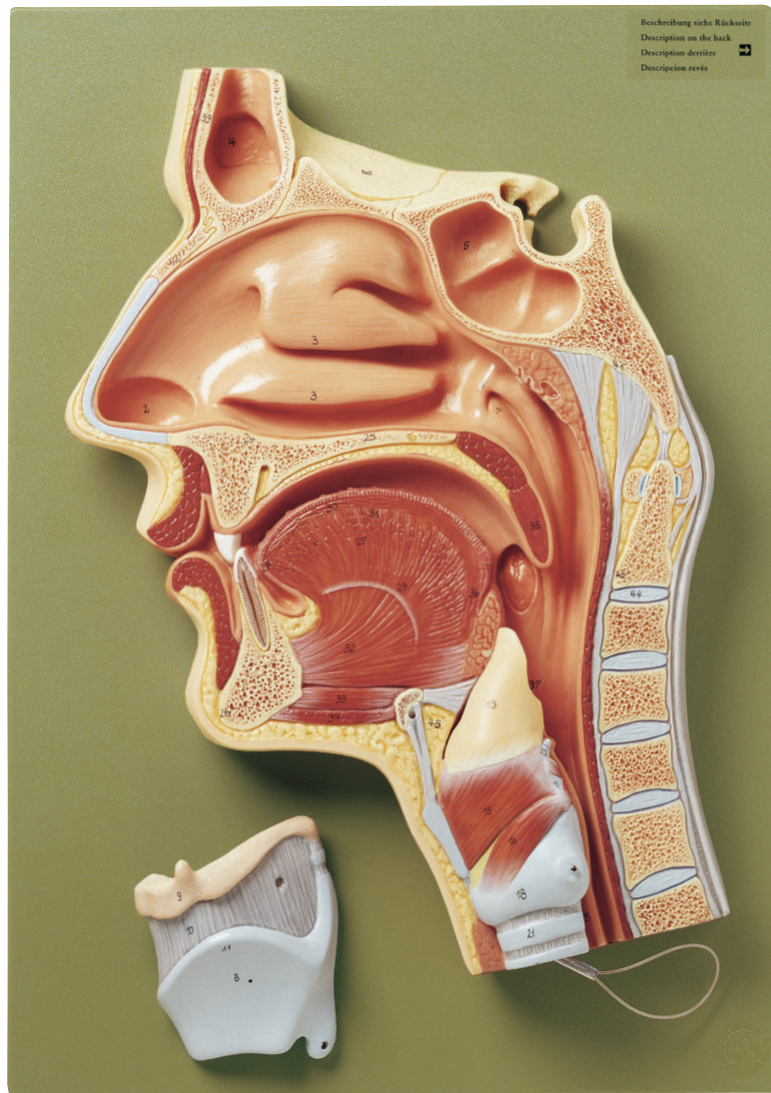

# ANATOMÍA

## Nariz, lengua y laringe

Nuestro Modelo es la Naturaleza

SOMSO Modelle

### FS 4 • SECCIÓN MEDIANA DE LAS CAVIDADES NASAL, BUCAL Y FARÍNGEA

Aprox. 2 aumentos, de SOMSO-PLAST®. Laringe desmontable, epiglotis elástica y móvil. Permite demostrar claramente el cruce entre la tráquea y el esófago. Desmontable en 2 piezas, sobre placa base verde.

Altura 39 cm, anchura 28 cm, profundidad 9 cm, peso 1,76 kg