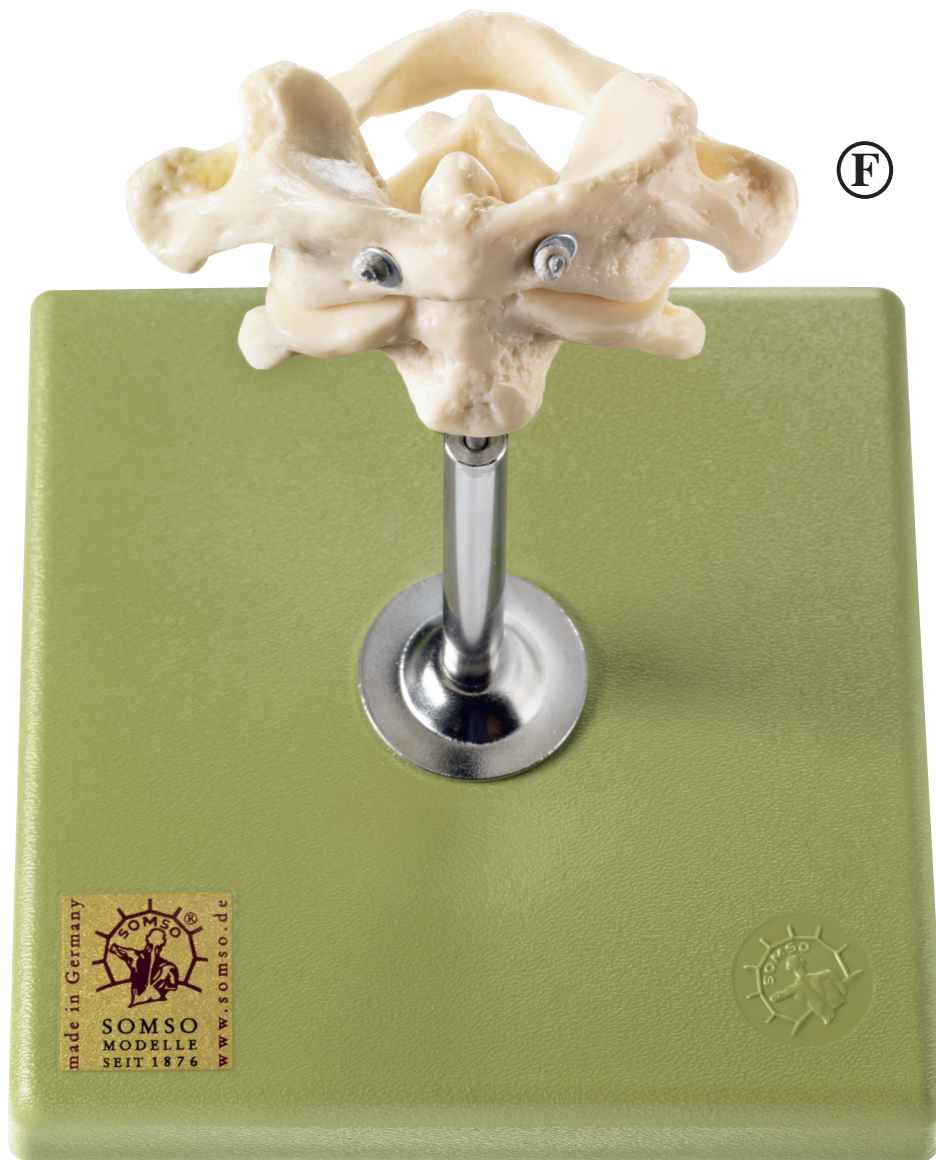

ANATOMÍA

Preparaciones óseas artificiales

Nuestro Modelo es la Naturaleza

SOMSO Modelle

QS 56 • PRIMERA Y SEGUNDA VÉRTEBRAS CERVICALES (ATLAS Y AXIS)

modelado del natural, de SOMSO-PLAST®. Montado sobre soporte con peana verde, de modo que permite demostrar la articulación giratoria de la cabeza.

Altura 14,5 cm, anchura 12 cm, profundidad 12 cm, peso 0,13 kg