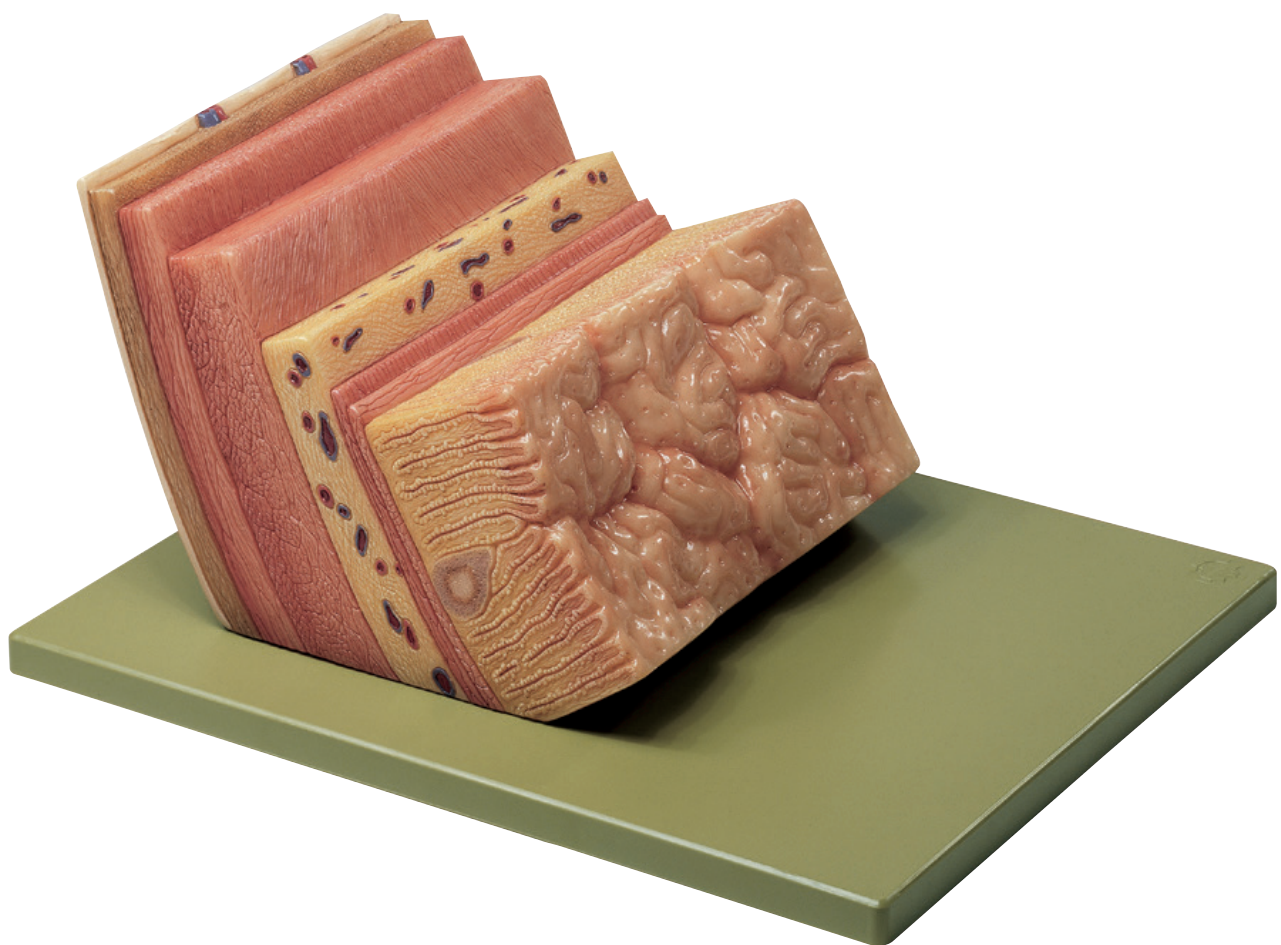

ANATOMÍA

Órganos digestivos

Nuestro Modelo es la Naturaleza

SOMSO Modelle

JS 6 • PARED ESTOMACAL

aumento múltiple, de SOMSO-PLAST®. La estructura y la disposición de capas se muestran en sección transversal y longitudinal. No desmontable. Sobre placa base verde.

Altura 16 cm, anchura 25,5 cm, profundidad 32 cm, peso 1,8 kg