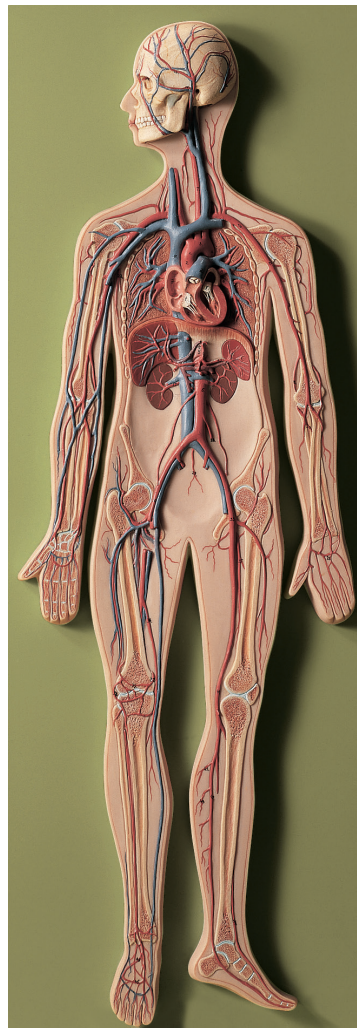

ANATOMÍA

Órganos del aparato circulatorio

Nuestro Modelo es la Naturaleza

SOMSO Modelle

HS 10 • CIRCULACIÓN SANGUÍNEA

Modelo en relieve a 1/2 de tamaño natural, de SOMSO-PLAST®. Se muestra en conjunto la vascularización del cuerpo. No desmontable. Sobre placa base verde.

Altura 90 cm, anchura 32 cm, profundidad 7 cm, peso 4,3 kg