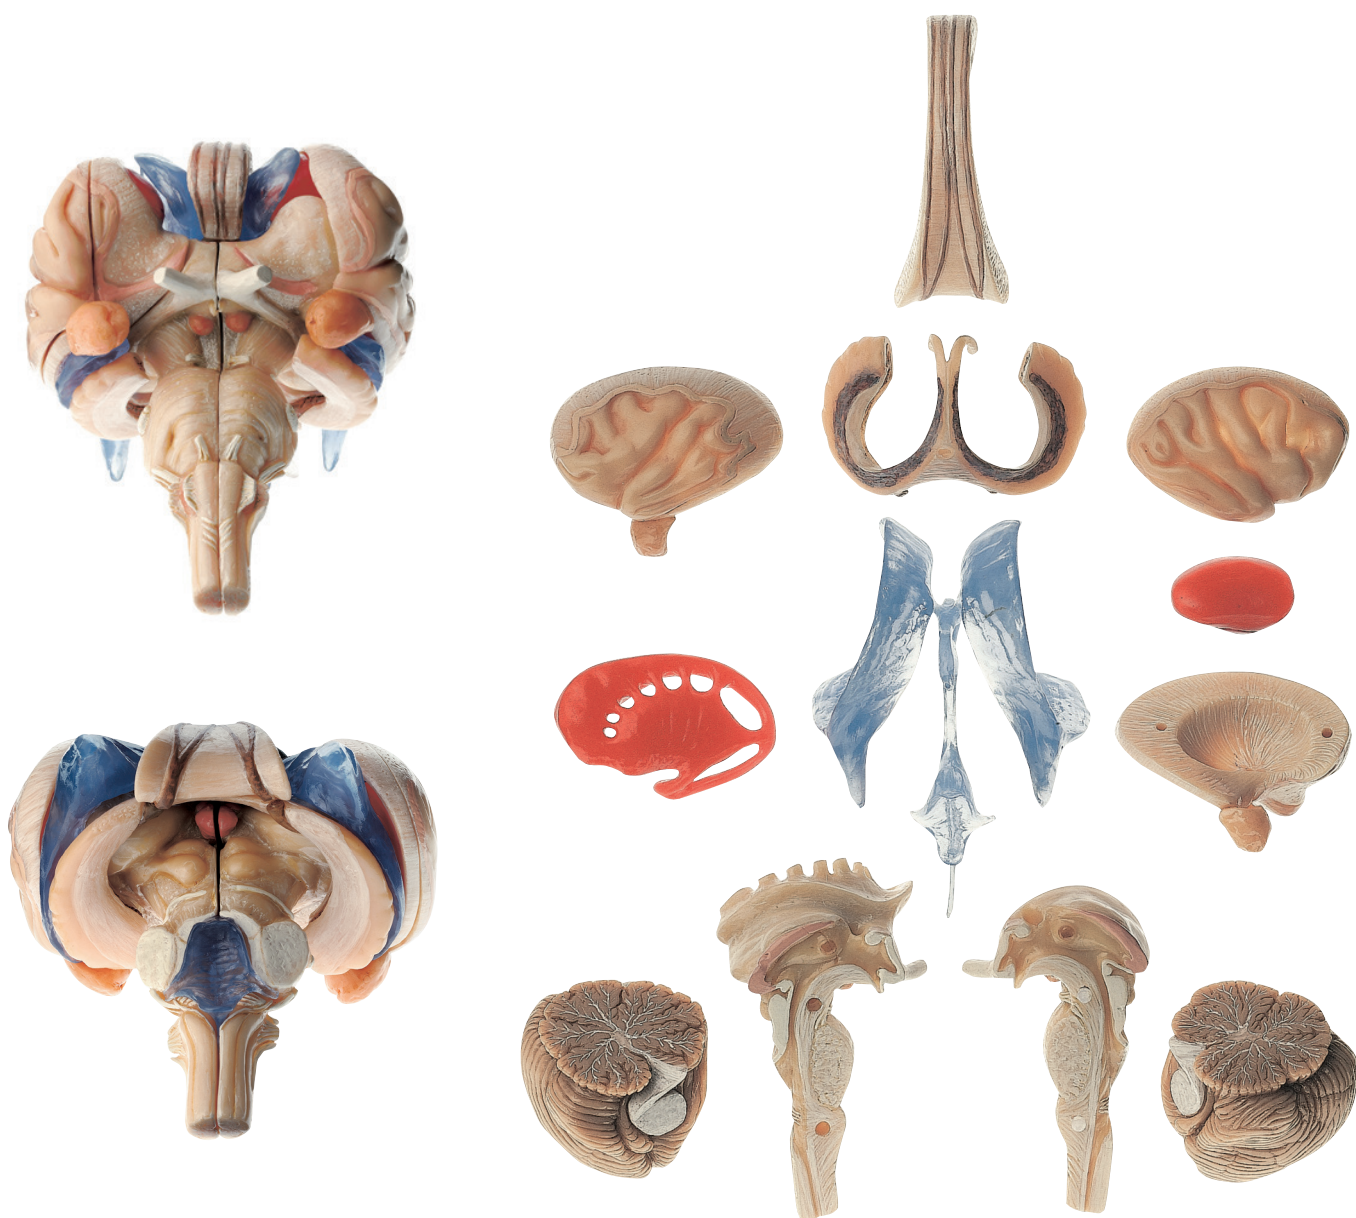

ANATOMÍA

Cabeza y sistema nervioso

Nuestro Modelo es la Naturaleza

SOMSO Modelle

BS 25/2-T • MODELO DE TRONCO ENCEFÁLICO DE 12 PIEZAS

modelado del natural, de SOMSO-PLAST®. Tronco encefálico del modelo de cerebro transparente BS 25/T. En total desmontable en 12 piezas. Está especialmente logrado el vaciado del sistema ventricular del cerebro. Una herramienta de ayuda imprescindible para estudiantes de medicina. Sobre soporte con peana verde. Altura 16 cm, anchura 14 cm, profundidad 16 cm, peso 0,65 kg