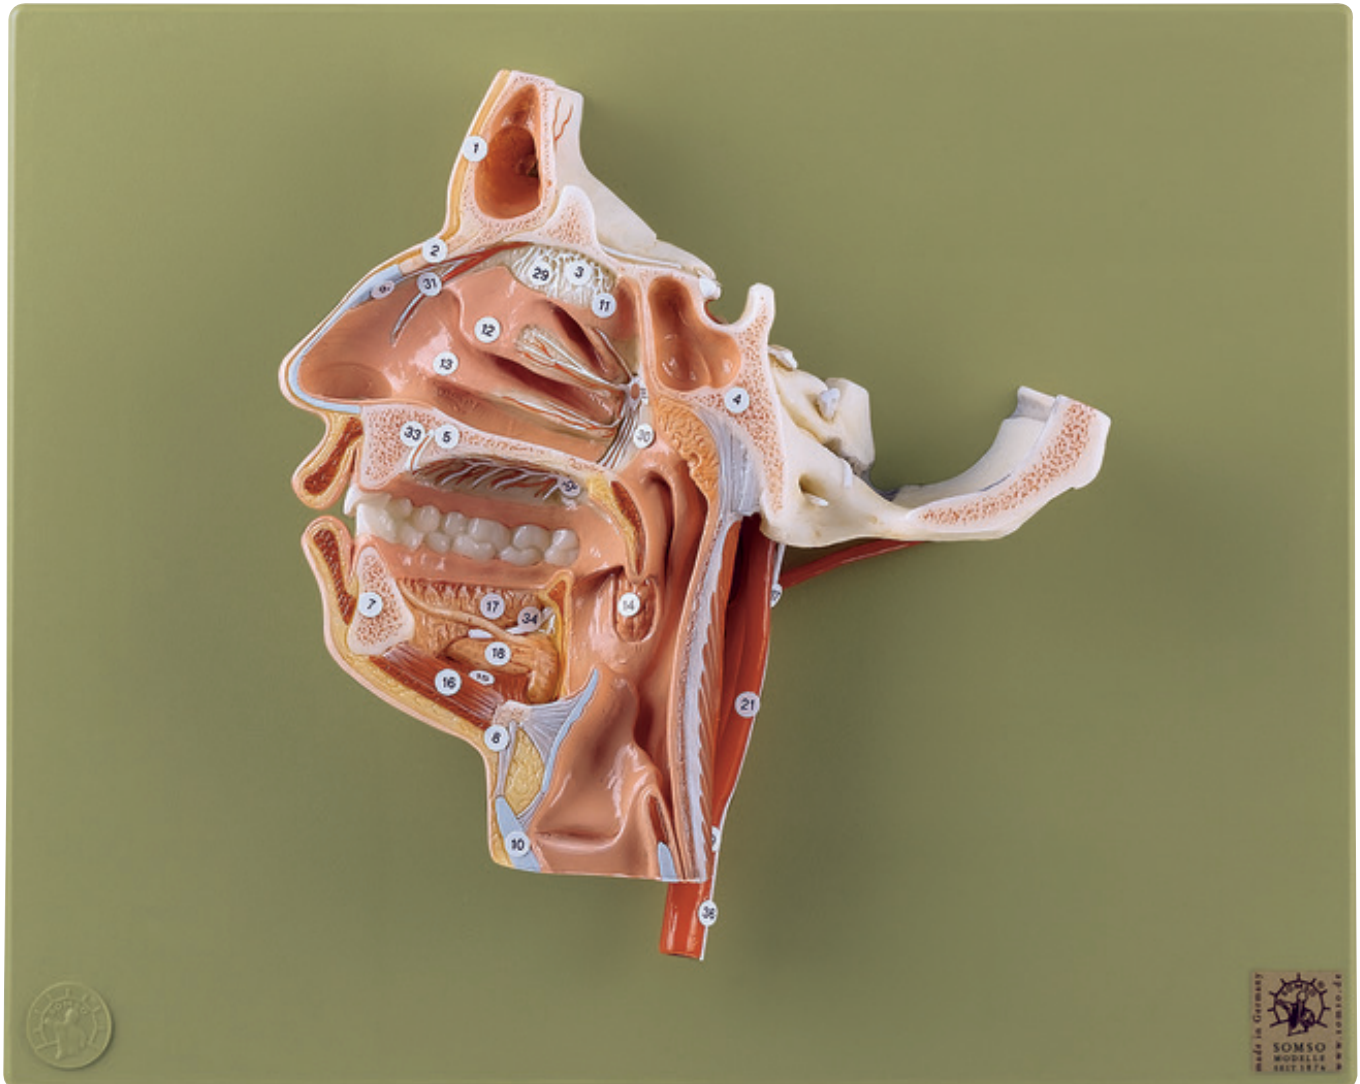

ANATOMÍA

Cabeza y sistema nervioso

Nuestro Modelo es la Naturaleza

SOMSO Modelle

DESDE 1876

BS 8 • MODELO DE LA CABEZA

A tamaño natural, de SOMSO-PLAST®. Con representación de los músculos, nervios y vasos en el plano medio derecho con énfasis en las cavidades nasal y bucal. Montado sobre placa base verde bajo una cubierta transparente extraíble. No desmontable.

Altura 32 cm, anchura 26 cm, profundidad 9,5 cm, peso 1,1 kg