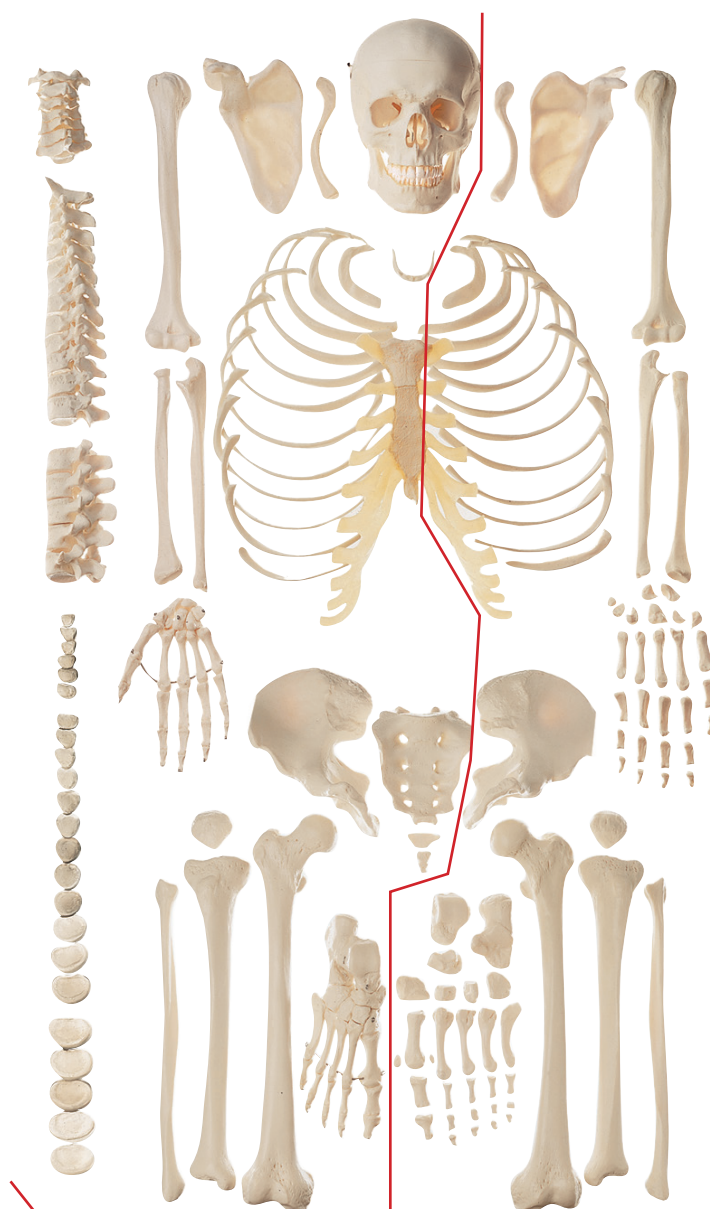

ANATOMÍA

Preparaciones óseas artificiales

Nuestro Modelo es la Naturaleza

SOMSO Modelle

QS 41/1-N

QS 41/1-N • MEDIO ESQUELETO HUMANO SIN MONTAR

masculino, modelado del natural, de SOMSO-PLAST®. Con excepción del cráneo (con bóveda craneana y mandíbula desmontables), pie y mano con montaje de nailon, todos los huesos están sin montar. En bolsas de plástico dentro de una caja de cartón.