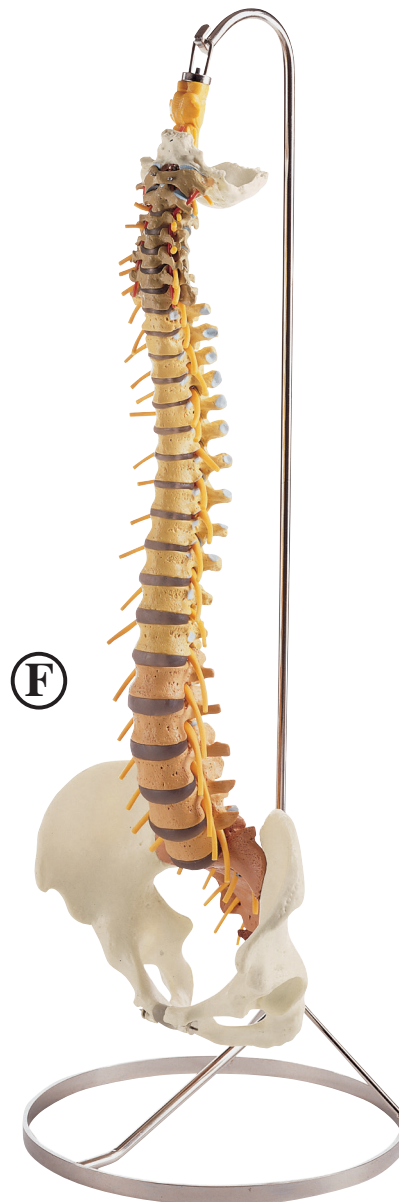

# ANATOMÍA

## Preparaciones óseas artificiales

Nuestro Modelo es la Naturaleza

SOMSO Modelle

### QS 21/6 • COLUMNA VERTEBRAL CON PELVIS

modelado del natural, de SOMSO-PLAST®. Montada de forma móvil, con representación de la arteria vertebral, de la médula espinal, de los nervios espinales salientes y de los ganglios correspondientes. Consta de hueso occipital, vértebras cervicales, torácicas y lumbares, hueso sacro y coxis y alas ilíacas. La médula espinal está situada como tubo elástico en el conducto raquídeo. Ideal para la demostración de las curvaturas sana y patológica de la columna vertebral. Las vértebras cervicales, torácicas y lumbares están identificadas cromáticamente. Con soporte para colgar. Peso 3,6 kg.