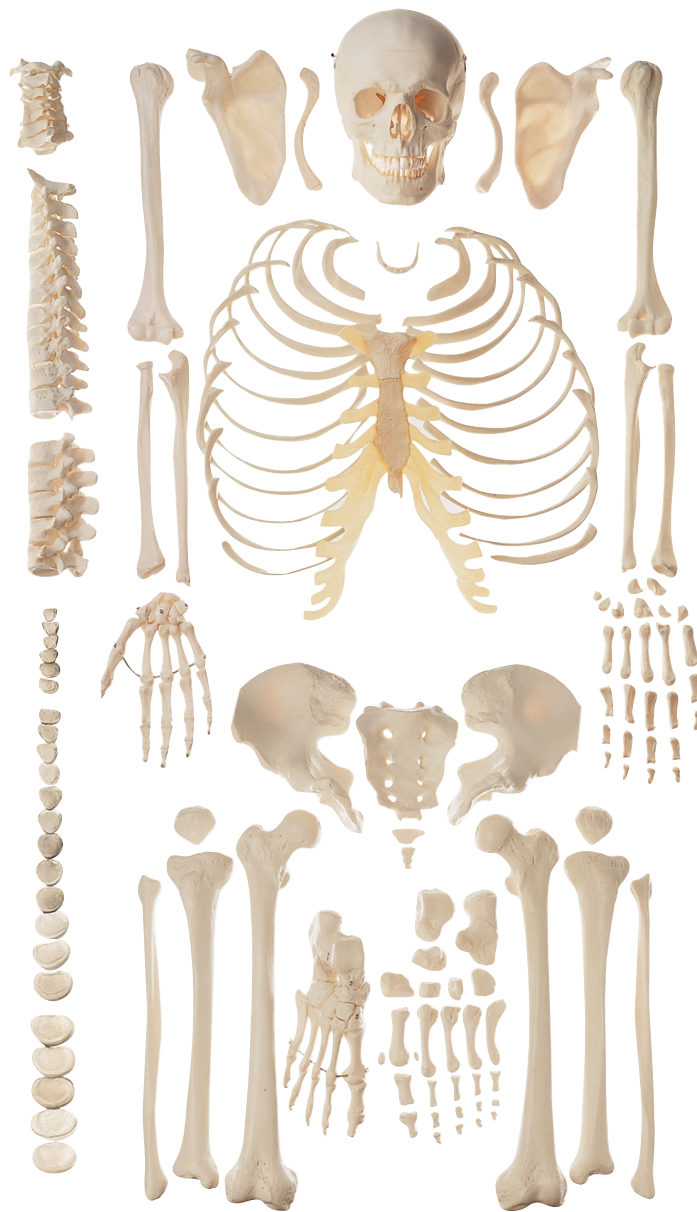

ANATOMÍA

Preparaciones óseas artificiales

Nuestro Modelo es la Naturaleza

SOMSO Modelle

QS 40/4 • ESQUELETO HUMANO SIN MONTAR

femenino, modelado del natural, de SOMSO-PLAST®. Con excepción del cráneo (con bóveda craneana y mandíbula desmontables), de una mano y de un pie, todos los huesos están sin montar. En bolsas de plástico dentro de una caja de cartón. Altura 26 cm, anchura 50 cm, profundidad 31 cm, peso 8,75 kg