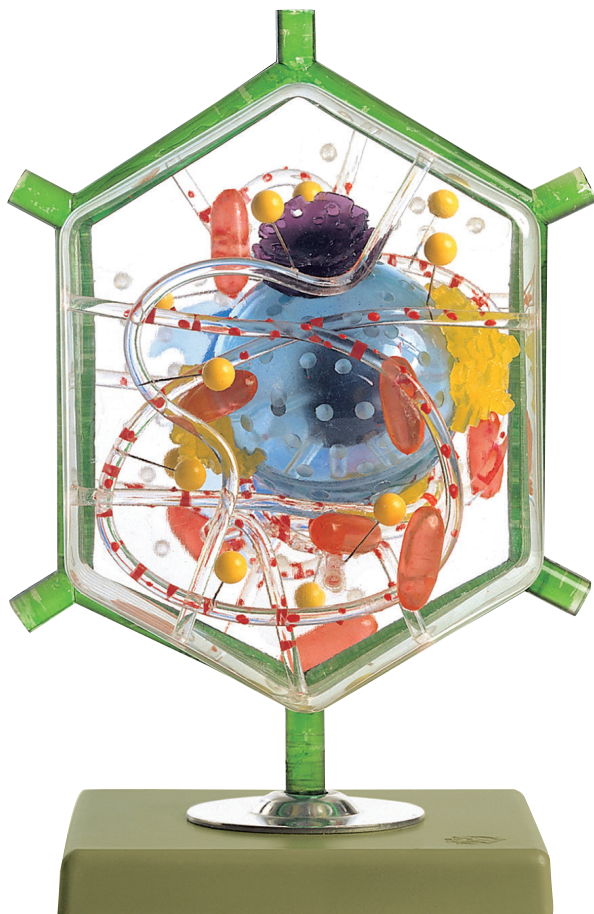

# ANATOMÍA

## Órganos digestivos

Nuestro Modelo es la Naturaleza

SOMSO Modelle

### JS 15 • MODELO DE UNA CÉLULA HEPÁTICA

múltiples aumentos, de plástico transparente. No desmontable. Sobre soporte con peana verde.

Según un original del Centro Federal de Educación para la Salud de Colonia/Rin.

Altura 27 cm, anchura 15 cm, profundidad 16 cm, peso 0,65 kg