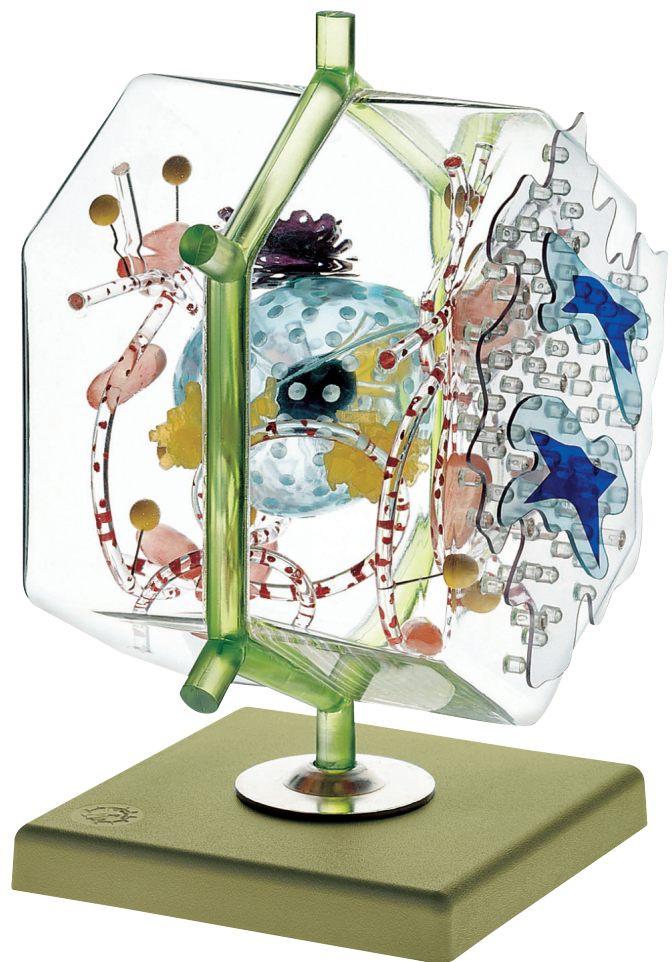

# ANATOMÍA

## Órganos digestivos

Nuestro Modelo es la Naturaleza

SOMSO Modelle

### JS 15 • MODELO DE UNA CÉLULA HEPÁTICA

múltiples aumentos, de plástico transparente. No desmontable. Sobre soporte con peana verde.

Según un original del Centro Federal de Educación para la Salud de Colonia/Rin.

Altura 27 cm, anchura 15 cm, profundidad 16 cm, peso 0,65 kg