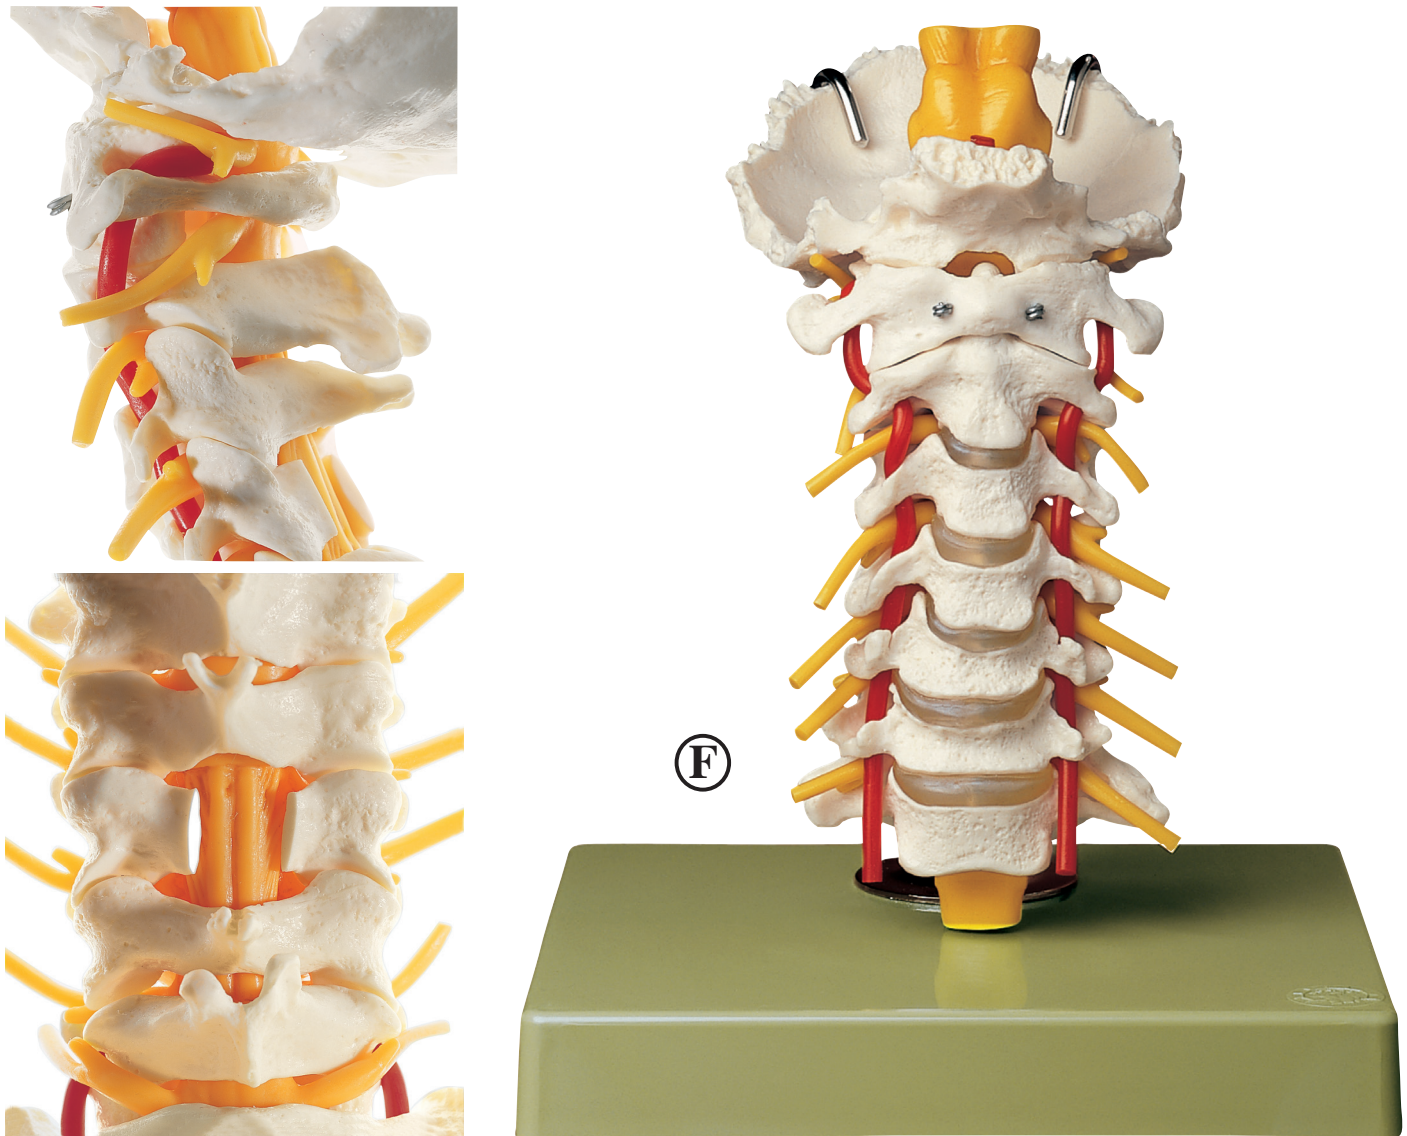

ANATOMÍA

Preparaciones óseas artificiales

Nuestro Modelo es la Naturaleza

SOMSO Modelle

QS 65 • COLUMNA VERTEBRAL CERVICAL

modelado del natural, de SOMSO-PLAST®. Montada de forma móvil, con escama occipital, médula espinal, bulbo raquídeo y ramificaciones nerviosas. Representación de la arteria vertebral. Laminectomía en C 4. Sobre soporte con peana verde (extraíble). Altura 23,5 cm, anchura 14 cm, profundidad 16 cm, peso 0,7 kg