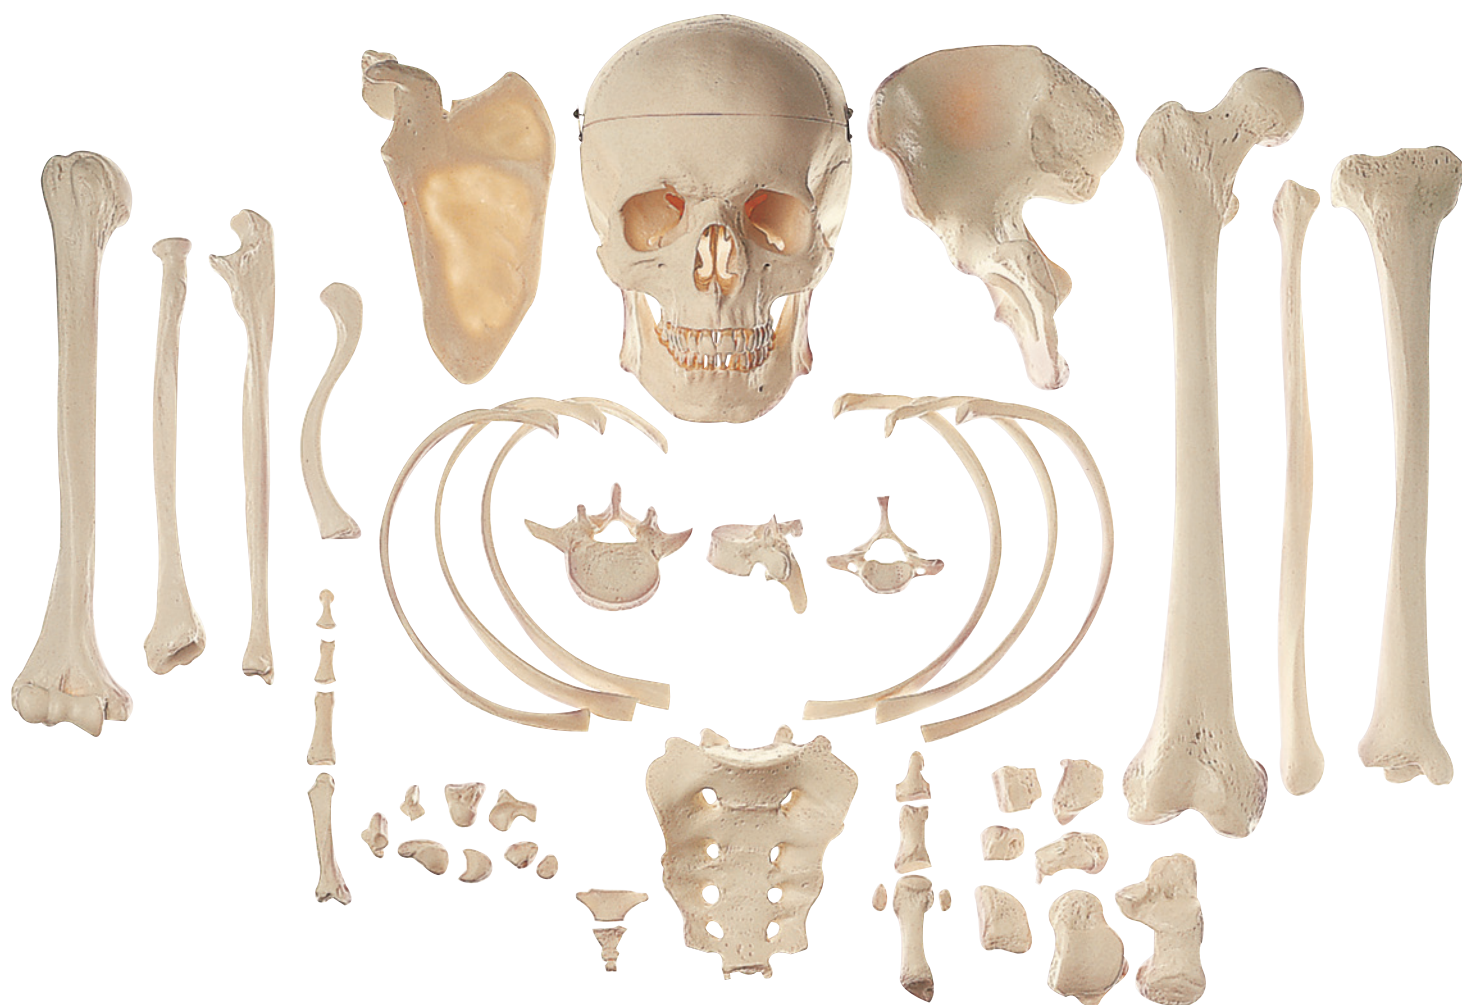

# ANATOMÍA

## Preparaciones óseas artificiales

Nuestro Modelo es la Naturaleza

SOMSO Modelle

### QS 42 • COLECCIÓN DE HUESOS CARACTERÍSTICOS DEL SER HUMANO

modelado del natural, de SOMSO-PLAST®. Consistente en cráneo (3 piezas); omóplato; clavícula; un hueso del brazo y otro del antebrazo; huesos carpianos; huesos del dedo índice; 3 costillas derechas y 3 izquierdas; sendas vértebras cervical, torácica y lumbar; 1 hueso de la pelvis; hueso sacro; coxis; 1 hueso del muslo y 1 hueso de la pierna; huesos del tarso y huesos del dedo gordo del pie. En bolsas de plástico dentro de una caja de envío. Altura 26 cm, anchura 50 cm, profundidad 31 cm, peso 3,8 kg