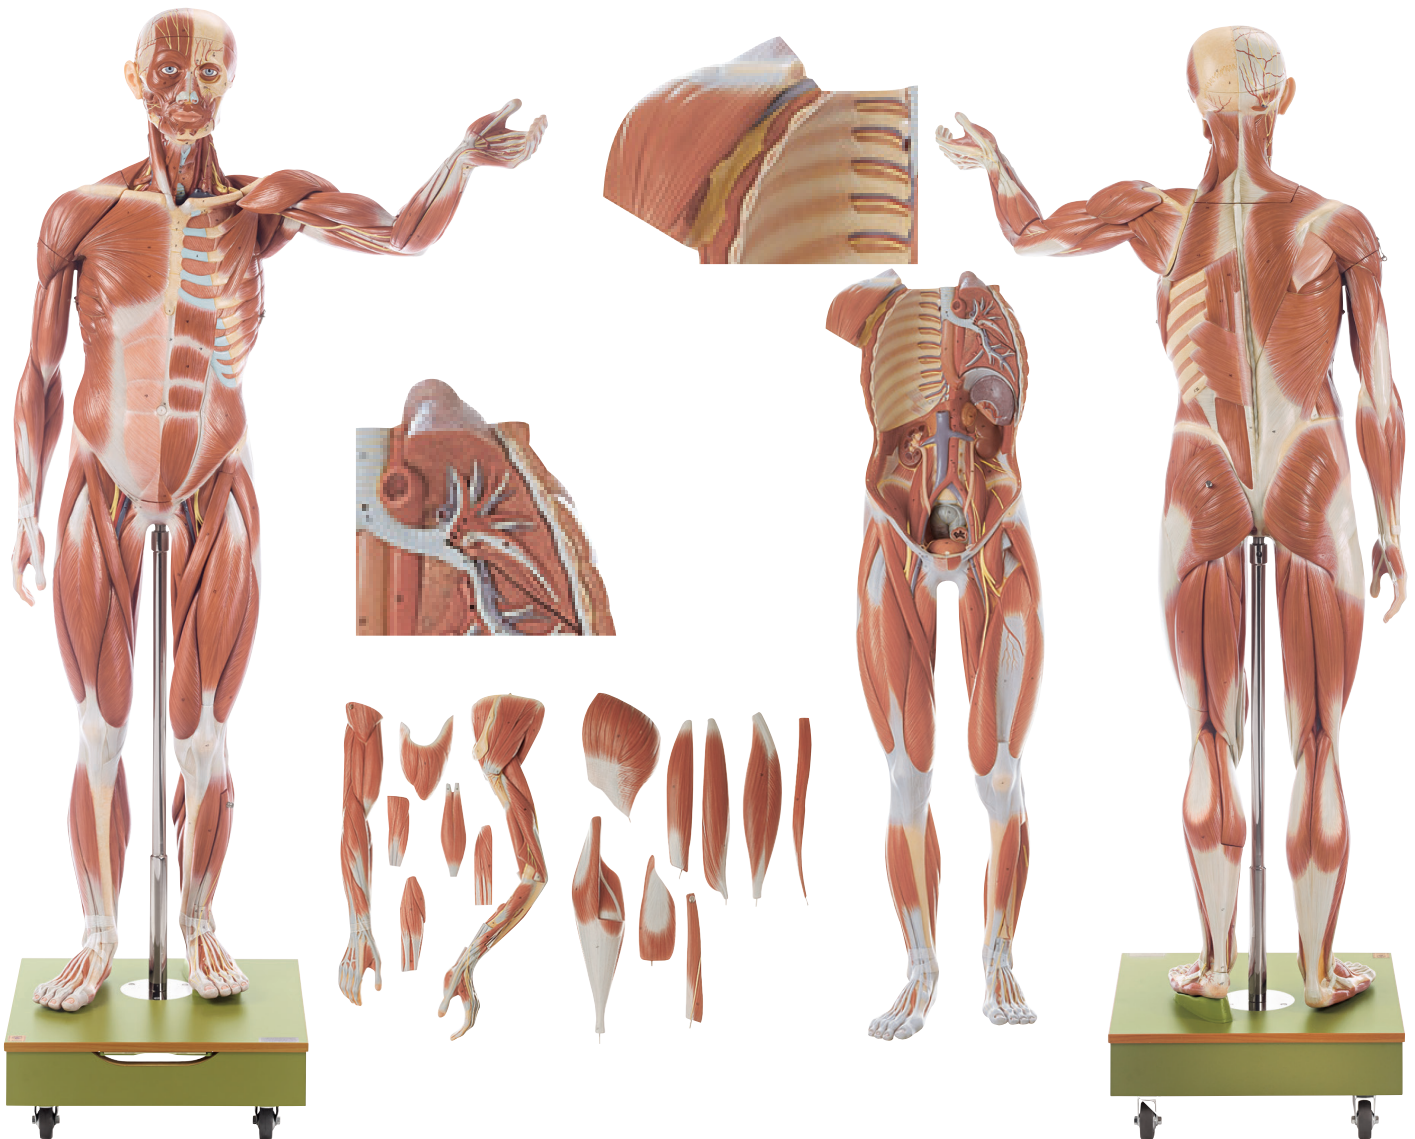

ANATOMÍA

Figuras Musculares

Nuestro Modelo es la Naturaleza

SOMSO Modelle

AS 2/2 • FIGURA MUSCULAR MASCULINA

aprox. 3/4 del tamaño natural, de SOMSO-PLAST®. El modelo se puede desmontar en un total de 36 piezas: cabeza, cuerpo, bóveda craneana; cerebro (3 piezas); paredes torácica y abdominal; pulmón derecho (2 piezas); pulmón izquierdo (2 piezas); corazón (2 piezas); diafragma; hígado; estómago (2 piezas); intestino delgado y grueso; duodeno con páncreas; válvula ileocecal; mitad derecha del riñón; brazo derecho; brazo izquierdo (6 piezas); músculos de la pierna izquierda (8 piezas). Sobre soporte y peana verde con ruedas.