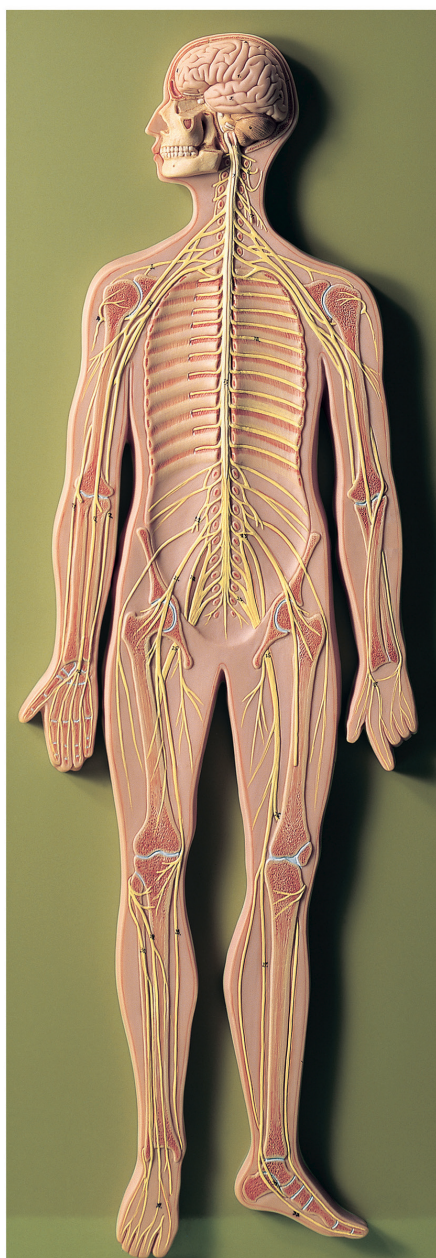

ANATOMÍA

Cabeza y sistema nervioso

Nuestro Modelo es la Naturaleza

SOMSO Modelle

BS 27 • SISTEMA NERVIOSO

Modelo en relieve a aprox. 1/2 de tamaño natural, de SOMSO-PLAST®. Representación esquemática del sistema nervioso central y periférico. No desmontable, sobre placa base verde.

Altura 90 cm, anchura 32 cm, profundidad 6 cm, peso 4,6 kg