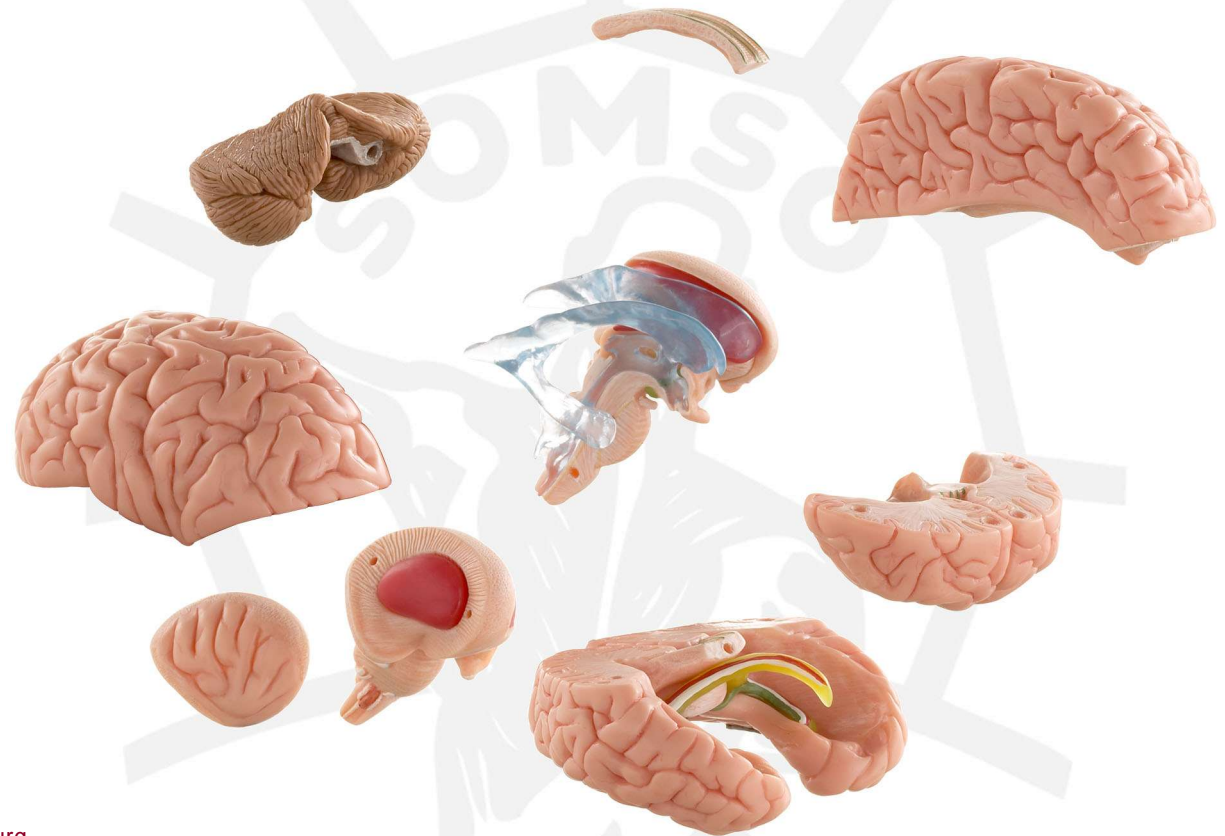

Weiterführende Informationen:

<http://de.wikipedia.org/wiki/Gehirn>

<http://de.wikipedia.org/wiki/Telencephalon>

<http://de.wikipedia.org/wiki/Temporallappen>

<http://de.wikipedia.org/wiki/Okzipitallappen>

<http://de.wikipedia.org/wiki/Limbisches_System>

<http://de.wikipedia.org/wiki/Kleinhirn>

<http://de.wikipedia.org/wiki/Stirnloben>

<http://de.wikipedia.org/wiki/Hirnstamm>

<http://de.wikipedia.org/wiki/Striatum>

<http://de.wikipedia.org/wiki/Nucleus_lentiformis>

<http://de.wikipedia.org/wiki/Capsula_interna>

<http://de.wikipedia.org/wiki/Hirnventrikel>

<http://de.wikipedia.org/wiki/Sch%CC%84delbasis>

Unsere Modelle werden in
hergestellt. Detailtreue und hohe
gemäß unserer Philosophie nach
fertigen. Bei Interesse an
auf unser Markenzeichen der

unseren Werkstätten in Coburg
Ästhetik stehen für jedes Modell,
dem Vorbild der Natur Modelle zu
unseren Modellen achten Sie bitte
SOMSO-Sonne.